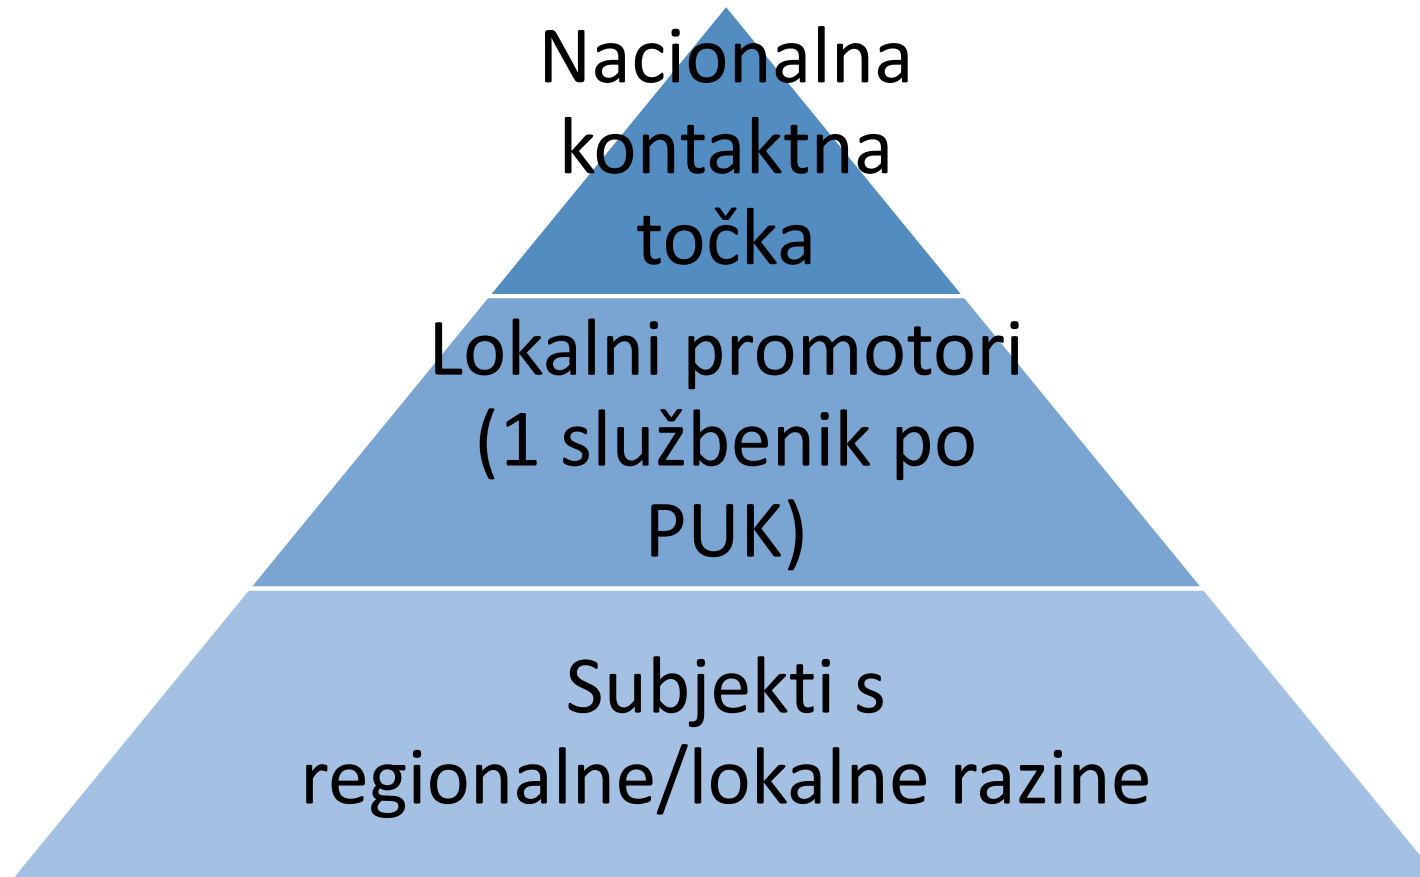

REPUBLIKA HRVATSKA
Državna geodetska uprava

„Jačanje kapaciteta za uspostavu NIPP-a“

Tomislav Ciceli

Projekt je sufinancirala Europska unija iz Europskog socijalnog fonda.

Osnovno o projektu

Povećanje broja subjekata uz poseban naglasak na uključivanje predstavnika jedinica lokalne i regionalne samouprave u Nacionalnu infrastrukturu prostornih podataka.

Vrijednost: 694 000kn

Trajanje: 24 mjeseca (veljača 2019)

Voditelj: Tomislav Ciceli

Piramida korisnika

Elementi

- ANALIZA POSTOJEĆEG ZNANJA I NAČINA RADA NIPP-A TE ZNANJA DJELATNIKA DGU-A LOKALNIH PROMOTORA
- JAČANJE KAPACITETA SLUŽBENIKA DGU (NKT (Služba za NIPP) I LOKALNI PROMOTORI)
- ODRŽAVANJE RADIONICA I KONFERENCIJA U SVRHU PODIZANJA ZNANJA O NIPP-U NA LOKALNOJ, REGIONALNOJ I NACIONALNOJ RAZINI
- PROMIDŽBA I VIDLJIVOST PROJEKTA
- UPRAVLJANJE PROJEKTOM I ADMINISTRACIJA